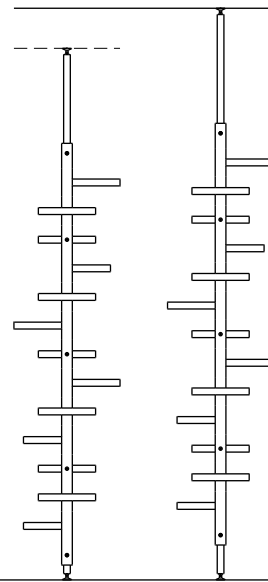

PIANTA | PLAN

FRONTE | FRONT

TERMINALE | END

ADELAIDE wood

Etagere | *Etagere*

Designer:
Anno | Year:
Materiali | Materials:

Claudio Bitetti
2019
Etagere terra soffitto con montante e mensole in legno | *Etagere forced between floor and ceiling with solid wood riser and shelves*

SCHEMA ALTEZZE | HEIGHT SCHEME

Da H. 236 cm a H. 260 cm |
From H. 236 cm to H. 260 cm

Terminali A e A | Ends A and A

Da H. 260 cm a H. 281 cm |
From H. 260 cm to H. 281 cm

Terminali A e B | Ends A and B

Da H. 281 cm a H. 302 cm |
From H. 281 cm to H. 302 cm

Terminali A e C | Ends A and C

Da H. 302 cm a H. 323 cm |
From H. 302 cm to H. 323 cm

Terminali B e C | Ends B and C

Da H. 323 cm a H. 344 cm |
From H. 323 cm to H. 344 cm

Terminali C e C | Ends C and C

ADELAIDE wood