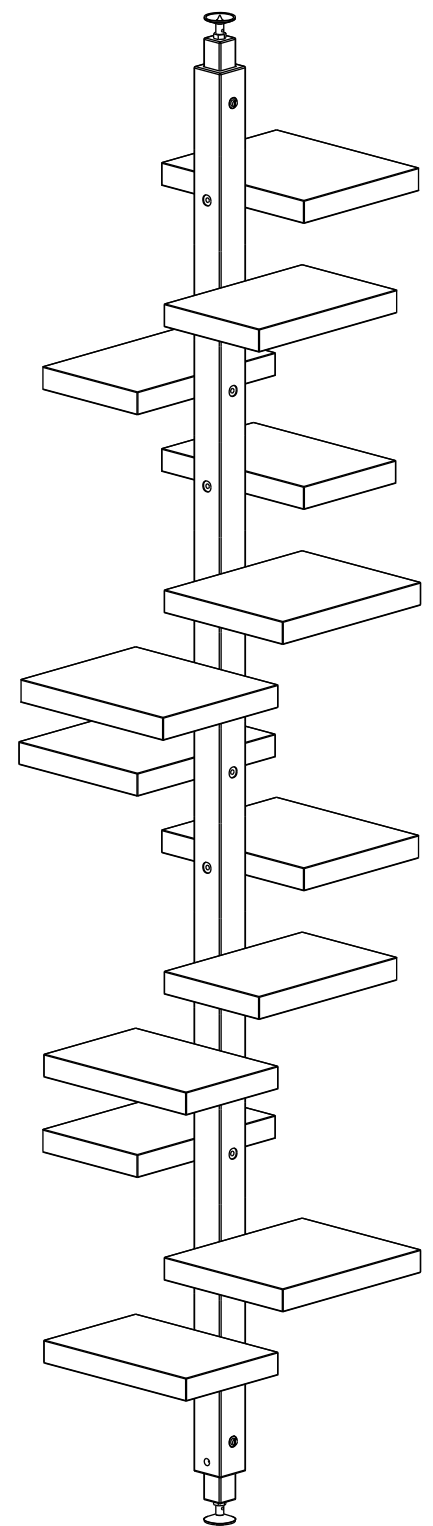

PIANTA | PLAN

FRONTE | FRONT

TERMINALE | END

ADELAIDE wood

Etagere | *Etagere*

Designer:
Anno | Year:
Materiali | Materials:

Claudio Bitetti
2019
Etagere terra soffitto con montante e mensole in legno | *Etagere forced between floor and ceiling with solid wood riser and shelves*

SCHEMA ALTEZZE | HEIGHT SCHEME

Da H. 236 cm a H. 260 cm |
From H. 236 cm to H. 260 cm

Terminali A e A | Ends A and A

Da H. 260 cm a H. 281 cm |
From H. 260 cm to H. 281 cm

Terminali A e B | Ends A and B

Da H. 281 cm a H. 302 cm |
From H. 281 cm to H. 302 cm

Terminali A e C | Ends A and C

Da H. 302 cm a H. 323 cm |
From H. 302 cm to H. 323 cm

Terminali B e C | Ends B and C

Da H. 323 cm a H. 344 cm |
From H. 323 cm to H. 344 cm

Terminali C e C | Ends C and C

ADELAIDE wood

Etagere | *Etagere*

Designer:
Anno | Year:

Claudio Bitetti
2019

Materiali | Materials:

Etagere terra soffitto con montante e mensole in legno | *Etagere forced between floor and ceiling with solid wood riser and shelves*