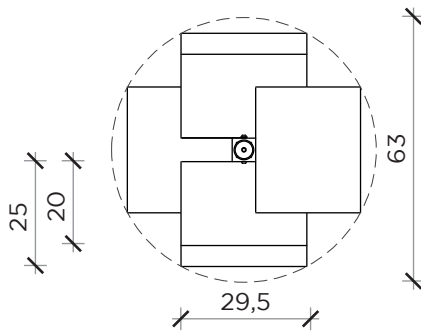

PIANTA | PLAN

FRONTE | FRONT

TERMINALE | END

ADELAIDE wood

Etagere | *Etagere*

Designer:
Anno | Year:
Materiali | Materials:

Claudio Bitetti
2019
Etagere terra soffitto con montante e mensole in legno | *Etagere forced between floor and ceiling with solid wood riser and shelves*

SCHEMA ALTEZZE | HEIGHT SCHEME

Da H. 236 cm a H. 260 cm |
From H. 236 cm to H. 260 cm

Terminali A e A | Ends A and A

Da H. 260 cm a H. 281 cm |
From H. 260 cm to H. 281 cm

Terminali A e B | Ends A and B

Da H. 281 cm a H. 302 cm |
From H. 281 cm to H. 302 cm

Terminali A e C | Ends A and C

Da H. 302 cm a H. 323 cm |
From H. 302 cm to H. 323 cm

Terminali B e C | Ends B and C

Da H. 323 cm a H. 344 cm |
From H. 323 cm to H. 344 cm

Terminali C e C | Ends C and C

ADELAIDE wood