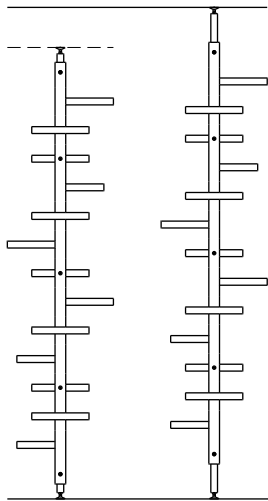

PIANTA | PLAN

FRONTE | FRONT

TERMINALE | END

ADELAIDE wood

Etagere | *Etagere*

Designer:
Anno | Year:
Materiali | Materials:

Claudio Bitetti
2019
Etagere terra soffitto con montante e mensole in legno | *Etagere forced between floor and ceiling with solid wood riser and shelves*

SCHEMA ALTEZZE | HEIGHT SCHEME

Da H. 236 cm a H. 260 cm |
From H. 236 cm to H. 260 cm

Terminali A e A | Ends A and A

Da H. 260 cm a H. 281 cm |
From H. 260 cm to H. 281 cm

Terminali A e B | Ends A and B

Da H. 281 cm a H. 302 cm |
From H. 281 cm to H. 302 cm

Terminali A e C | Ends A and C

Da H. 302 cm a H. 323 cm |
From H. 302 cm to H. 323 cm

Terminali B e C | Ends B and C

Da H. 323 cm a H. 344 cm |
From H. 323 cm to H. 344 cm

Terminali C e C | Ends C and C

ADELAIDE wood

Etagere | *Etagere*

Designer:
Anno | Year:

Claudio Bitetti
2019

Materiali | Materials:

Etagere terra soffitto con montante e mensole in legno | *Etagere forced between floor and ceiling with solid wood riser and shelves*