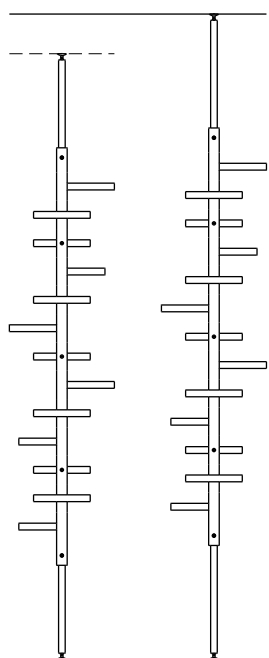

PIANTA | PLAN

FRONTE | FRONT

TERMINALE | END

ADELAIDE wood

Etagere | *Etagere*

Designer:
Anno | Year:
Materiali | Materials:

Claudio Bitetti
2019
Etagere terra soffitto con montante e mensole in legno | *Etagere forced between floor and ceiling with solid wood riser and shelves*

SCHEMA ALTEZZE | HEIGHT SCHEME

Da H. 236 cm a H. 260 cm |
From H. 236 cm to H. 260 cm

Terminali A e A | Ends A and A

Da H. 260 cm a H. 281 cm |
From H. 260 cm to H. 281 cm

Terminali A e B | Ends A and B

Da H. 281 cm a H. 302 cm |
From H. 281 cm to H. 302 cm

Terminali A e C | Ends A and C

Da H. 302 cm a H. 323 cm |
From H. 302 cm to H. 323 cm

Terminali B e C | Ends B and C

Da H. 323 cm a H. 344 cm |
From H. 323 cm to H. 344 cm

Terminali C e C | Ends C and C

ADELAIDE wood

Etagere | *Etagere*

Designer:
Anno | Year:

Claudio Bitetti
2019

Materiali | Materials:

Etagere terra soffitto con montante e mensole in legno | *Etagere forced between floor and ceiling with solid wood riser and shelves*