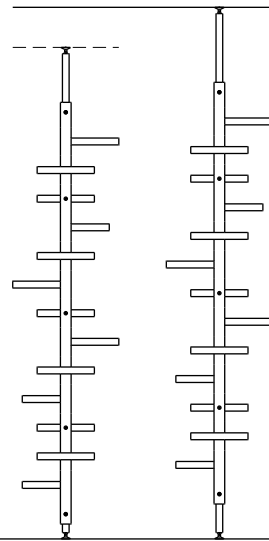

PIANTA | PLAN

FRONTE | FRONT

TERMINALE | END

ADELAIDE wood

Etagere | *Etagere*

Designer:
Anno | Year:
Materiali | Materials:

Claudio Bitetti
2019
Etagere terra soffitto con montante e mensole in legno | *Etagere forced between floor and ceiling with solid wood riser and shelves*

SCHEMA ALTEZZE | HEIGHT SCHEME

Da H. 236 cm a H. 260 cm |
From H. 236 cm to H. 260 cm

Terminali A e A | Ends A and A

Da H. 260 cm a H. 281 cm |
From H. 260 cm to H. 281 cm

Terminali A e B | Ends A and B

Da H. 281 cm a H. 302 cm |
From H. 281 cm to H. 302 cm

Terminali A e C | Ends A and C

Da H. 302 cm a H. 323 cm |
From H. 302 cm to H. 323 cm

Terminali B e C | Ends B and C

Da H. 323 cm a H. 344 cm |
From H. 323 cm to H. 344 cm

Terminali C e C | Ends C and C

ADELAIDE wood