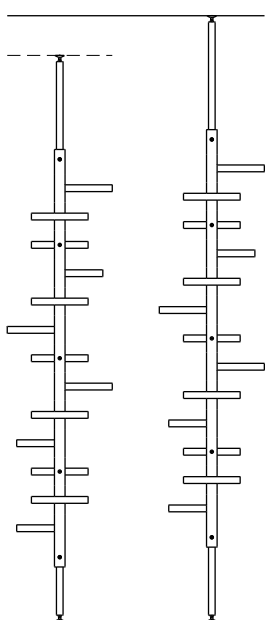

PIANTA | PLAN

FRONTE | FRONT

TERMINALE | END

ADELAIDE wood

Etagere | *Etagere*

Designer:
Anno | Year:
Materiali | Materials:

Claudio Bitetti
2019
Etagere terra soffitto con montante e mensole in legno | *Etagere forced between floor and ceiling with solid wood riser and shelves*

SCHEMA ALTEZZE | HEIGHT SCHEME

Da H. 236 cm a H. 260 cm |
From H. 236 cm to H. 260 cm

Terminali A e A | Ends A and A

Da H. 260 cm a H. 281 cm |
From H. 260 cm to H. 281 cm

Terminali A e B | Ends A and B

Da H. 281 cm a H. 302 cm |
From H. 281 cm to H. 302 cm

Terminali A e C | Ends A and C

Da H. 302 cm a H. 323 cm |
From H. 302 cm to H. 323 cm

Terminali B e C | Ends B and C

Da H. 323 cm a H. 344 cm |
From H. 323 cm to H. 344 cm

Terminali C e C | Ends C and C

ADELAIDE wood

Etagere | *Etagere*

Designer:
Anno | Year:

Claudio Bitetti
2019

Materiali | Materials:

Etagere terra soffitto con montante e mensole in legno | *Etagere forced between floor and ceiling with solid wood riser and shelves*