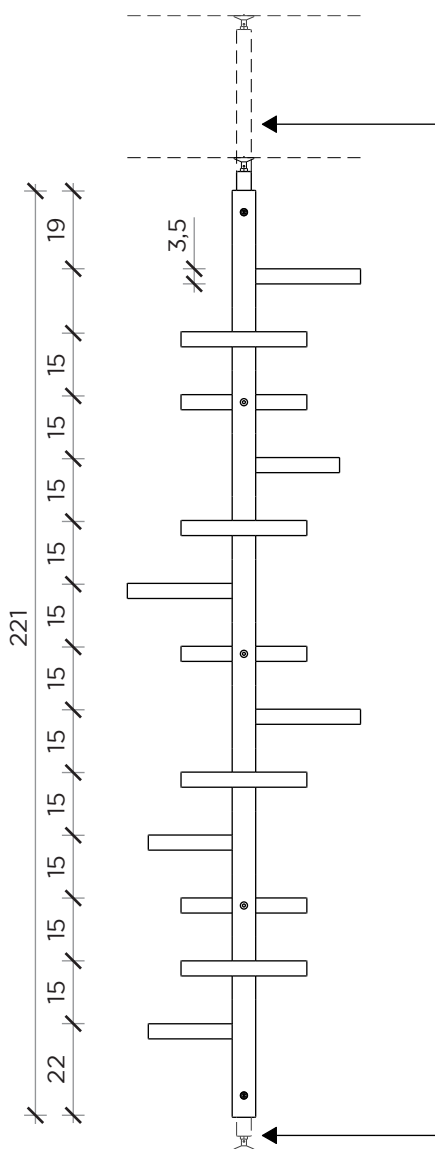

PIANTA | PLAN

FRONTE | FRONT

TERMINALE | END

ADELAIDE wood

Etagere | *Etagere*

Designer:
Anno | Year:
Materiali | Materials:

Claudio Bitetti
2019
Etagere terra soffitto con montante e mensole in legno | *Etagere forced between floor and ceiling with solid wood riser and shelves*

SCHEMA ALTEZZE | HEIGHT SCHEME

Da H. 236 cm a H. 260 cm |
From H. 236 cm to H. 260 cm

Terminali A e A | Ends A and A

Da H. 260 cm a H. 281 cm |
From H. 260 cm to H. 281 cm

Terminali A e B | Ends A and B

Da H. 281 cm a H. 302 cm |
From H. 281 cm to H. 302 cm

Terminali A e C | Ends A and C

Da H. 302 cm a H. 323 cm |
From H. 302 cm to H. 323 cm

Terminali B e C | Ends B and C

Da H. 323 cm a H. 344 cm |
From H. 323 cm to H. 344 cm

Terminali C e C | Ends C and C

ADELAIDE wood